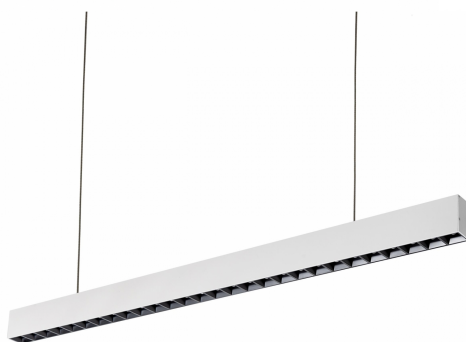

ALD9 ALLDAY INSPIRE

CE

Moc	30 W	Napięcie	230 V
Barwa światła	TW	Kąt rozsyłu światła	50 °
Klasa szczelności	IP20		

Dowiedz się więcej na dedykowanej stronie

produktu

 Model 3d

ALD9PRO30TW50BW_DALI

Dane techniczne:

Kod	WOJP06530
Moc	30 W
Prąd	167 mA
Napięcie	230 V
Zużycie energii	30 kWh/1000h
Częstotliwość	50HZ Hz
Klasa ochronności pp	I
Zasilacz w komplecie	да
Producent zasilacza	TRIDONIC
Współczynnik mocy	0.93
Strumień świetlny użytkowy*	3900 lm (360°)
Strumień świetlny**	3500 lm (360°)
Skuteczność świetlna	130 lm/W
Barwa światła	TW
Kąt rozsyłu światła	50 °
RA	80
Zawiera źródło	+
Producent diod led	SAMSUNG
Jednolitość barw sdcn max	3
Możliwość ściemniania	DALI
Zakres temperatur pracy	-20/+40 °
Trwałość	50000 h
Materiał obudowy	ALUMINIUM
Klasa szczelności	IP20
Kolor	Белый
Wymiary (axbxc)	1120X44X74 mm
Do użytku	wewnątrz
Sposób montażu	Накладной/Подвесной
Zastosowanie	внутри
Made in	PL
Inne	L90B10 - 74000h ,