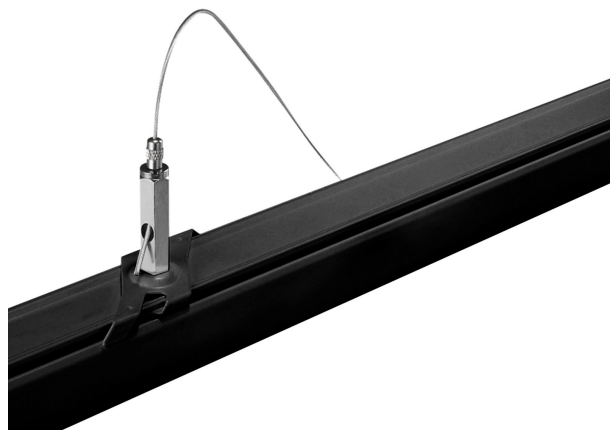

SPS 2 ZAWIESIE Z AUTOREGULACJĄ I LINKĄ 8M CZARNY

CE

Klasa szczelności **IP20**

Wymiary (AxBxC) **8000 mm**

 Instrukcja obsługi

 Deklaracja zgodności

Dane techniczne:

Kod	WOJ+05193
Zakres temperatur pracy	-20/+40 °
Materiał obudowy	ALUMINIUM
Klasa szczelności	IP20
Kolor	CZARNY
Wymiary (AxBxC)	8000 mm
Do użytku	WEW
Sposób montażu	NATYNKOWY/ZWIESZANY
Zastosowanie	WEW
Made in	PRC

*dotyczy zastosowanego źródła LED. **Strumień świetlny oprawy