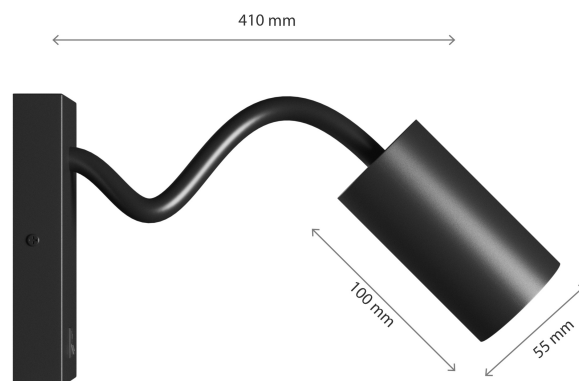

SQUALLA VARIOSA FLEXI SWITCH GU10

SLIP006024

Dowiedz się
więcej

Oprawa oświetleniowa kinkiet SQUALLA VARIOSA FLEXI SWITCH GU10 na wymienne źródło światła. Przeznaczona do montażu natynkowego.

Napięcie **250 V**

Klasa szczelności **IP20**

Trzonek **GU10**

Dane techniczne

Kod	SLIP006024
Napięcie	250 V
Klasa ochronności PP	I
Zawiera źródło	NIE
Zakres temperatur pracy	-20/+40 °
Trwałość	17000 h
Materiał obudowy	ALUMINIUM
Trzonek	GU10
Klasa szczelności	IP20
Kolor	CZARNY
Wymiary (AxBxC)	55x100x410 mm
Do użytku	WEW
Sposób montażu	NATYNKOWY
Zastosowanie	WEW
Made in	PRC
Inne	MAX 10W LED, NO INTENDED FOR HALOGEN ,