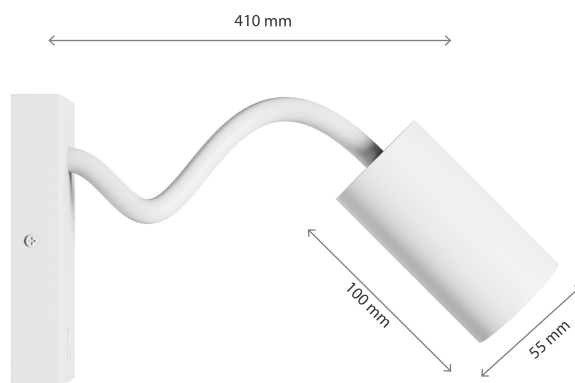

SQUALLA VARIOSA FLEXI SWITCH GU10

SLIP006023

Dowiedz się
więcej

Oprawa oświetleniowa kinkiet SQUALLA VARIOSA FLEXI SWITCH GU10 na wymienne źródło światła. Przeznaczona do montażu natynkowego.

Napięcie **250 V**

Klasa szczelności **IP20**

Trzonek **GU10**

Dane techniczne

| | |
|-------------------------|--|
| Kod | SLIP006023 |
| Napięcie | 250 V |
| Klasa ochronności PP | I |
| Zawiera źródło | NIE |
| Zakres temperatur pracy | -20/+40 ° |
| Trwałość | 17000 h |
| Materiał obudowy | ALUMINIUM |
| Trzonek | GU10 |
| Klasa szczelności | IP20 |
| Kolor | BIAŁY |
| Wymiary (AxBxC) | 55x100x410 mm |
| Do użytku | WEW |
| Sposób montażu | NATYNKOWY |
| Zastosowanie | WEW |
| Made in | PRC |
| Inne | MAX 10W LED, NO INTENDED FOR HALOGEN , |