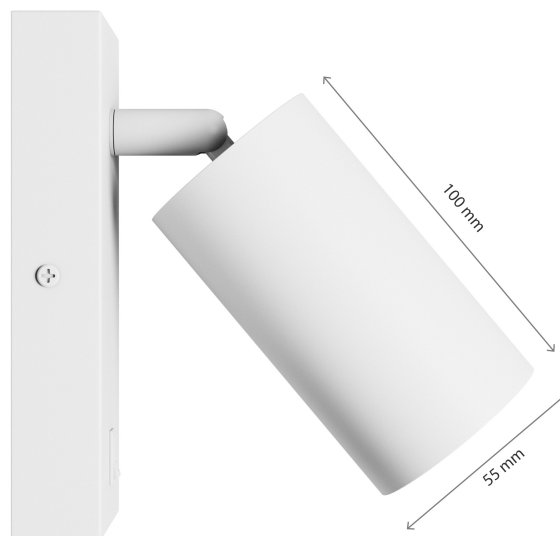

# SQUALLA VARIOSA SWITCH GU10

SLIP006021

Dowiedz się  
więcej

Oprawa oświetleniowa kinkiet SQUALLA VARIOSA SWITCH GU10 na wymienne źródło światła. Przeznaczona do montażu natynkowego.

Napięcie **250 V**

Klasa szczelności **IP20**

## Dane techniczne

Kod	SLIP006021
Napięcie	250 V
Klasa ochronności PP	I
Zawiera źródło	NIE
Zakres temperatur pracy	-20/+40 °
Trwałość	17000 h
Materiał obudowy	ALUMINIUM
Trzonek	GU10
Klasa szczelności	IP20
Kolor	BIAŁY
Wymiary (AxBxC)	55x100 mm
Do użytku	WEW
Sposób montażu	NATYNKOWY
Zastosowanie	WEW
Made in	PRC
Inne	MAX 10W LED, NO INTENDED FOR HALOGEN ,