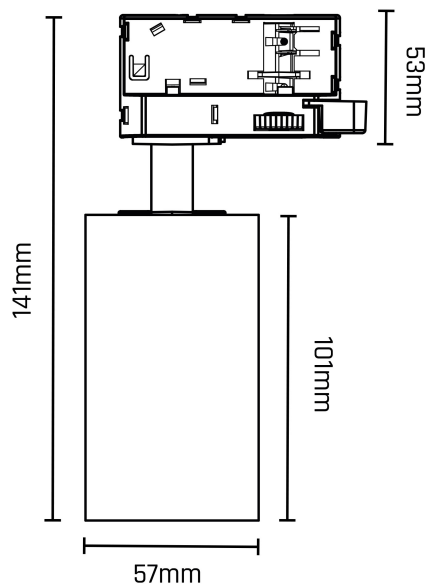

# MADARA ALTRO GU10

SLIP003046

Dowiedz się  
więcej

Oprawa oświetleniowa na szynoprzewód MADARA ALTRO GU10 na wymienne źródło światła. Przeznaczona do montażu na szynoprzewód.

Napięcie **250 V**

Klasa szczelności **IP20**

## Dane techniczne

Kod	SLIP003046
Napięcie	250 V
Klasa ochronności PP	II
Zawiera źródło	NIE
Zakres temperatur pracy	-20/+40 °
Trwałość	17000 h
Materiał obudowy	ALUMINIUM
Trzonek	GU10
Klasa szczelności	IP20
Kolor	CZARNY
Wymiary (AxBxC)	57x101x141 mm
Do użytku	WEW
Sposób montażu	na szynoprzewód
Zastosowanie	WEW
Made in	PRC
Inne	MAX 8W LED; NO INTENDED FOR HALOGEN ,