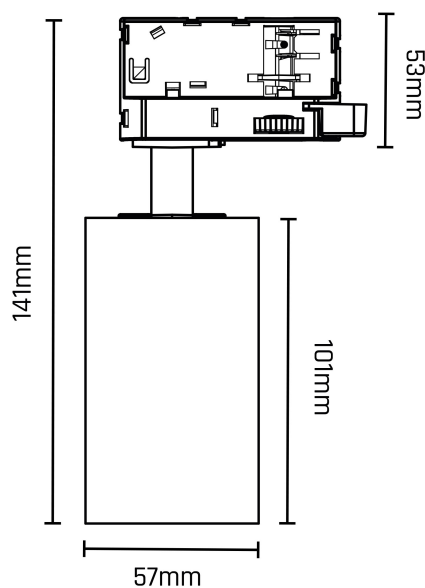

# MADARA ALTRO GU10

SLIP003045

Dowiedz się  
więcej

Oprawa oświetleniowa na szynoprzewód MADARA ALTRO GU10 na wymienne źródło światła. Przeznaczona do montażu na szynoprzewód.

Napięcie **250 V**

Klasa szczelności **IP20**

## Dane techniczne

Kod	SLIP003045
Napięcie	250 V
Klasa ochronności PP	II
Zawiera źródło	NIE
Zakres temperatur pracy	-20/+40 °
Trwałość	17000 h
Materiał obudowy	ALUMINIUM
Trzonek	GU10
Klasa szczelności	IP20
Kolor	BIAŁY
Wymiary (AxBxC)	57x101x141 mm
Do użytku	WEW
Sposób montażu	na szynoprzewód
Zastosowanie	WEW
Made in	PRC
Inne	MAX 8W LED; NO INTENDED FOR HALOGEN ,