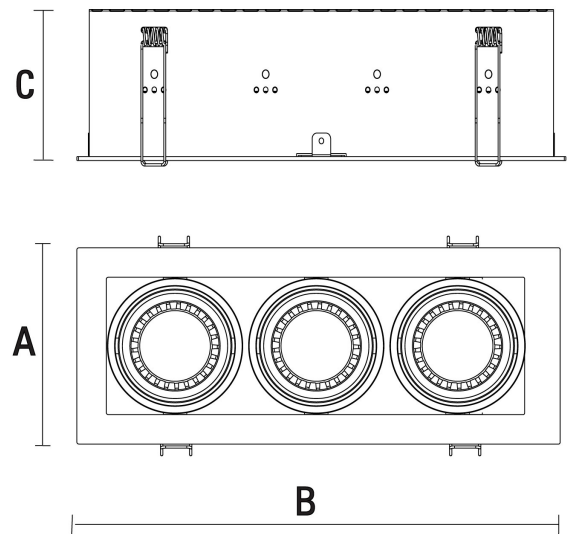

MODERN DAY MINI GU10 x3

SLIP002013

Oprawa oświetleniowa typu oczko MODERN DAY MINI GU10 x3 na wymienne źródło światła. Przeznaczona do montażu podtynkowego.

Napięcie **250 V**

Klasa szczelności **IP20**

Trzonek **GU10**

Dane techniczne

Kod	SLIP002013
Napięcie	250 V
Klasa ochronności PP	I
Zawiera źródło	NIE
Zakres temperatur pracy	-20/+40 °
Trwałość	17000 h
Materiał obudowy	ALUMINIUM
Trzonek	GU10
Klasa szczelności	IP20
Kolor	BIAŁY
Wymiary (AxBxC)	112x289x115 mm
Otwór montażowy	275x93 mm
Do użytku	WEWNĄTRZ
Sposób montażu	PODTYNKOWY
Zastosowanie	INT
Made in	PRC
Inne	MAX 3x10W LED; NO INTENDED FOR HALOGEN ,