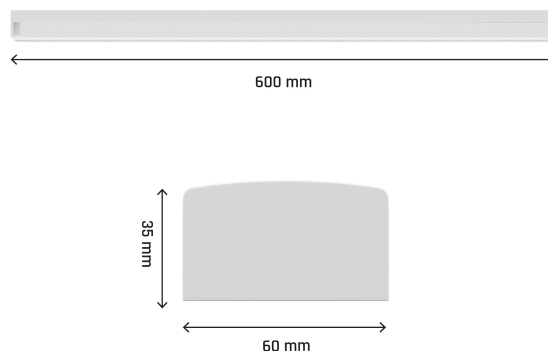

# LIMEA SUBTILO

SLI047220CCT\_PW

Oprawa oświetleniowa LIMEA SUBTILO z możliwością zmiany barwy światła (CCT), o mocy 15 W, wysokiej skuteczności świetlnej 120 lm/W. Dzięki możliwości zmiany temperatury barwowej (CCT) zakresie od 3000K do 6000K możemy dopasować barwę światła w zależności od potrzeb i preferencji. Przeznaczona zarówno do montażu natynkowego i zwieszanego. Produkt posiada atest PZH, dzięki czemu można go zastosować do pomieszczeń podwyższonych wymaganiach higienicznych.

Moc	<b>15 W</b>	Napięcie	<b>230 V</b>
Strumień świetlny*	<b>1800 lm (360°)</b>	Temperatura barwowa	<b>2700/4000/6000 K</b>
Barwa światła	<b>CCT</b>	Kąt rozsyłu światła	<b>120 °</b>
Klasa szczelności	<b>IP20</b>		

## Dane techniczne

Kod	SLI047220CCT_PW
Moc	15 W
Prąd	115 mA
Napięcie	230 V
Zużycie energii	15 kWh/1000h
Częstotliwość	50 Hz
Klasa ochrony PP	II
Współczynnik mocy	0.55
Strumień świetlny użytkowy*	1800 lm (360°)
Strumień świetlny**	1500 lm (360°)
Skuteczność świetlna	120 lm/W
Temperatura barwowa	2700/4000/6000 K
Barwa światła	CCT
Kąt rozsyłu światła	120 °
RA	80
Zawiera źródło	+
Możliwość ściemniania	NIE
Zakres temperatur pracy	-20/+40 °
Trwałość	17000 h
Materiał obudowy	PLASTIC
Klasa szczelności	IP20
Kolor	BIAŁY
Wymiary (AxBxC)	600x60x35 mm
Do użytku	WEWNĄTRZ
Sposób montażu	natynkowy, zwieszany
Zastosowanie	INTERNAL
Made in	PRC
Inne	Funkcja zmiany barwy światła 2700K/4000K/6000K