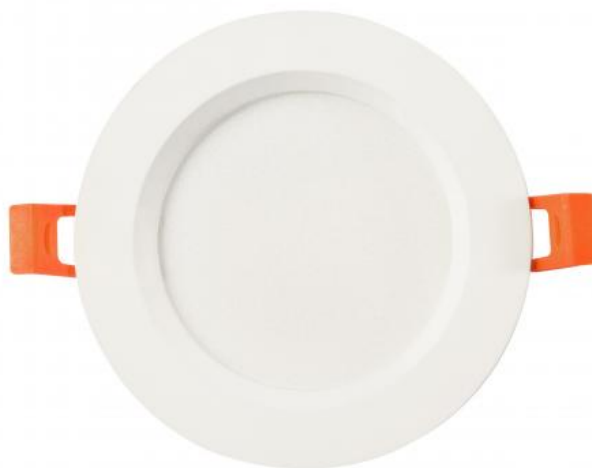

DURE 3 MAX

SLI043013WW_PW

Dowiedz się
więcej

Oprawa oświetleniowa typu downlight DURE 3 MAX, o mocy 12 W, wysokiej skuteczności świetlnej 133 lm/W. Wykonana jest z komponentów o wysokiej jakości, potwierdzonej 5 letnią gwarancją. Posiada wysoką klasę szczelności IP44, dzięki czemu doskonale sprawdzi się w miejscach o podwyższonej wilgotności. Świeci światłem o ciepłej barwie (3000K), które sprzyja relaksowaniu się i odpoczynkowi, sprawiając że oświetlane pomieszczenie jest bardziej przytulne. Przeznaczona do montażu podtynkowego. Produkt posiada atest PZH, dzięki czemu można go zastosować do pomieszczeń podwyższonych wymaganiami higienicznymi.

Moc	12 W	Napięcie	230 V
Strumień świetlny*	1600 lm (360°)	Temperatura barwowa	3000 K
Barwa światła	WW	Kąt rozsyłu światła	110 °
IK	6	Klasa szczelności	IP44

Dane techniczne

Kod	SLI043013WW_PW
Moc	12 W
Prąd	68 mA
Napięcie	230 V
Zużycie energii	12 kWh/1000h
Częstotliwość	50 Hz
Klasa ochrony PP	II
Współczynnik mocy	0.8
Strumień świetlny użytkowy*	1600 lm (360°)
Strumień świetlny**	1200 lm (360°)
Skuteczność świetlna	133 lm/W
Temperatura barwowa	3000 K
Barwa światła	WW
Kąt rozsyłu światła	110 °
RA	80
Jednolitość barw SDCM max	5
Możliwość ściemniania	NIE
Zakres temperatur pracy	-20/+40 °
Trwałość	50000 h
Materiał obudowy	PA6+ALUMINIUM
IK	6
Klasa szczelności	IP44
Kolor	BIAŁY
Wymiary (AxBxC)	140x30 mm
Otwór montażowy	110 mm
Do użytku	WEWNĄTRZ
Sposób montażu	PODTYNKOWY
Zastosowanie	INT
Made in	PRC