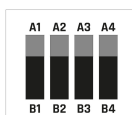

Czujnik zmierzchu
Daylight sensor

A1-4	1
B1-4	25 Lux
	Disable

Zakres wykrywania
Detection area

2	100%
	50%

Czas świecenia
Hold time

3	4
20 s	B3 B4
30 s	A3 B4
60 s	B3 A4
90 s	A3 A4