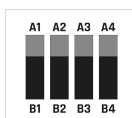

Czujnik zmierzchu
Daylight sensor

A1-4	1
B1-4	25 Lux
	Disable

Zakres wykrywania
Detection area

2	100%
	50%

Czas świecenia
Hold time

3	4
20 s	B3 B4
30 s	A3 B4
60 s	B3 A4
90 s	A3 A4