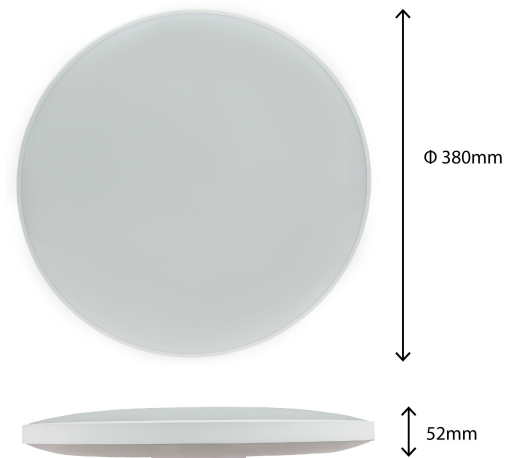

NYMPHEA BLACK & WHITE

SLI031036WW_PW

Dowiedz się
więcej

Plafon NYMPHEA BLACK & WHITE, o mocy 32 W, wysokiej skuteczności świetlnej 106 lm/W. Posiada wysoką klasę szczelności IP54, dzięki czemu doskonale sprawdzi się w miejscach o podwyższonej wilgotności. Świeci światłem o ciepłej barwie (3000K), które sprzyja relaksowaniu się i odpoczynkowi, sprawiając że oświetlane pomieszczenie jest bardziej przytulne. Przeznaczona do montażu natynkowego. Produkt posiada atest PZH, dzięki czemu można go zastosować do pomieszczeń podwyższonych wymaganiami higienicznymi.

IP54

Moc	32 W	Napięcie	230 V
Strumień świetlny*	3380 lm (360°)	Temperatura barwowa	3000 K
Barwa światła	WW	Kąt rozsyłu światła	115 °
Klasa szczelności	IP54		

Dane techniczne

Kod	SLI031036WW_PW
Moc	32 W
Prąd	142 mA
Napięcie	230 V
Zużycie energii	32 kWh/1000h
Częstotliwość	50 Hz
Klasa ochrony PP	II
Zasilacz w komplecie	+
Współczynnik mocy	0.98
Strumień świetlny użytkowy*	3380 lm (360°)
Strumień świetlny**	2200 lm (360°)
Skuteczność świetlna	106 lm/W
Światłość	1360 cd
Temperatura barwowa	3000 K
Barwa światła	WW
Kąt rozsyłu światła	115 °
RA	>80
Zawiera źródło	+
Jednolitość barw SDCM max	5
Możliwość ściemniania	NIE
Zakres temperatur pracy	-20 +40 °
Trwałość	17000 h
Materiał obudowy	TWORZYWO SZTUCZNE
Klasa szczelności	IP54
Kolor	BIAŁY
Wymiary (AxBxC)	380x55 mm
Do użytku	WEW
Sposób montażu	NATYNKOWY
Zastosowanie	WEW
Made in	PRC