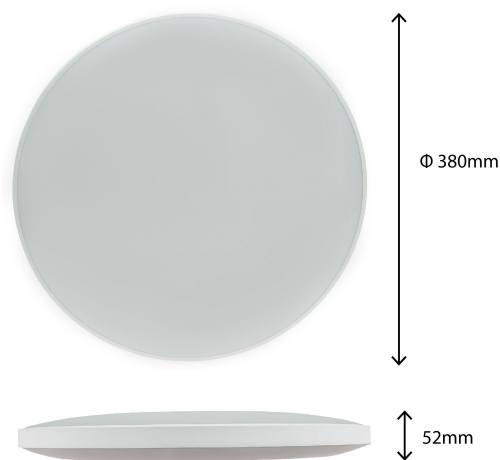

NYMPHEA BLACK & WHITE

SLI031036NW_PW

Dowiedz się
więcej

Plafon NYMPHEA BLACK & WHITE, o mocy 32 W, wysokiej skuteczności świetlnej 106 lm/W. Posiada wysoką klasę szczelności IP54, dzięki czemu doskonale sprawdzi się w miejscach o podwyższonej wilgotności. Świeci światłem o neutralnej - najbardziej uniwersalnej barwie (4000K), która sprawdzi się w pomieszczeniach, z których korzystamy na co dzień, zapewniając komfort podczas codziennych czynności. Przeznaczona do montażu natynkowego. Produkt posiada atest PZH, dzięki czemu można go zastosować do pomieszczeń podwyższonych wymaganiami higienicznymi.

IP54

Moc	32 W	Napięcie	230 V
Strumień świetlny*	3400 lm (360°)	Temperatura barwowa	4000 K
Barwa światła	NW	Kąt rozsyłu światła	115 °
Klasa szczelności	IP54		

Dane techniczne

Kod	SLI031036NW_PW
Moc	32 W
Prąd	142 mA
Napięcie	230 V
Zużycie energii	32 kWh/1000h
Częstotliwość	50 Hz
Klasa ochrony PP	II
Zasilacz w komplecie	+
Współczynnik mocy	0.98
Strumień świetlny użytkowy*	3400 lm (360°)
Strumień świetlny**	2250 lm (360°)
Skuteczność świetlna	106 lm/W
Światłość	1360 cd
Temperatura barwowa	4000 K
Barwa światła	NW
Kąt rozsyłu światła	115 °
RA	>80
Zawiera źródło	+
Jednolitość barw SDCM max	5
Możliwość ściemniania	NIE
Zakres temperatur pracy	-20 +40 °
Trwałość	17000 h
Materiał obudowy	TWORZYWO SZTUCZNE
Klasa szczelności	IP54
Kolor	BIAŁY
Wymiary (AxBxC)	380x55 mm
Do użytku	WEW
Sposób montażu	NATYNKOWY
Zastosowanie	WEW
Made in	PRC