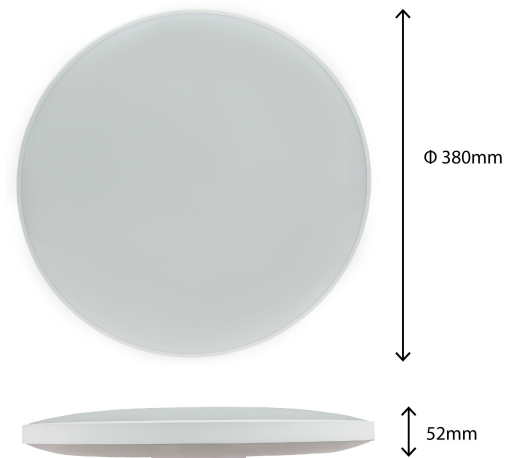

NYMPHEA BLACK & WHITE

SLI031036CW_PW

Dowiedz się
więcej

Plafon NYMPHEA BLACK & WHITE, o mocy 32 W, wysokiej skuteczności świetlnej 108 lm/W. Posiada wysoką klasę szczelności IP54, dzięki czemu doskonale sprawdzi się w miejscach o podwyższonej wilgotności. Świeci światłem o zimnej barwie (6000K), która sprawdzi się w pomieszczeniach, w których musimy być najbardziej skupieni i skoncentrowani, np. na technicznych stanowiskach pracy. Przeznaczona do montażu natynkowego. Produkt posiada atest PZH, dzięki czemu można go zastosować do pomieszczeń podwyższonych wymaganiami higienicznymi.

IP54

Moc	32 W	Napięcie	230 V
Strumień świetlny*	3450 lm (360°)	Temperatura barwowa	6000 K
Barwa światła	CW	Kąt rozsyłu światła	115 °
Klasa szczelności	IP54		

Dane techniczne

Kod	SLI031036CW_PW
Moc	32 W
Prąd	142 mA
Napięcie	230 V
Zużycie energii	32 kWh/1000h
Częstotliwość	50 Hz
Klasa ochrony PP	II
Zasilacz w komplecie	+
Współczynnik mocy	0.98
Strumień świetlny użytkowy*	3450 lm (360°)
Strumień świetlny**	2300 lm (360°)
Skuteczność świetlna	108 lm/W
Światłość	1360 cd
Temperatura barwowa	6000 K
Barwa światła	CW
Kąt rozsyłu światła	115 °
RA	>80
Zawiera źródło	+
Jednolitość barw SDCM max	5
Możliwość ściemniania	NIE
Zakres temperatur pracy	-20 +40 °
Trwałość	17000 h
Materiał obudowy	TWORZYWO SZTUCZNE
Klasa szczelności	IP54
Kolor	BIAŁY
Wymiary (AxBxC)	380x55 mm
Do użytku	WEW
Sposób montażu	NATYNKOWY
Zastosowanie	WEW
Made in	PRC