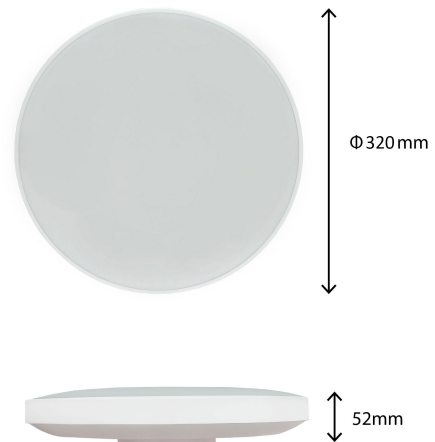

NYMPHEA BLACK & WHITE

SLI031035WW_PW

Dowiedz się
więcej

Plafon NYMPHEA BLACK & WHITE, o mocy 24 W, wysokiej skuteczności świetlnej 117 lm/W. Posiada wysoką klasę szczelności IP54, dzięki czemu doskonale sprawdzi się w miejscach o podwyższonej wilgotności. Świeci światłem o ciepłej barwie (3000K), które sprzyja relaksowaniu się i odpoczynkowi, sprawiając że oświetlane pomieszczenie jest bardziej przytulne. Przeznaczona do montażu natynkowego. Produkt posiada atest PZH, dzięki czemu można go zastosować do pomieszczeń podwyższonych wymaganiami higienicznymi.

IP54

Moc	24 W	Napięcie	230 V
Strumień świetlny*	2800 lm (360°)	Temperatura barwowa	3000 K
Barwa światła	WW	Kąt rozsyłu światła	115 °
Klasa szczelności	IP54		

Dane techniczne

Kod	SLI031035WW_PW
Moc	24 W
Prąd	175 mA
Napięcie	230 V
Zużycie energii	24 kWh/1000h
Częstotliwość	50 Hz
Klasa ochronności PP	II
Zasilacz w komplecie	+
Współczynnik mocy	0.6
Strumień świetlny użytkowy*	2800 lm (360°)
Strumień świetlny**	1650 lm (360°)
Skuteczność świetlna	117 lm/W
Światłość	1050 cd
Temperatura barwowa	3000 K
Barwa światła	WW
Kąt rozsyłu światła	115 °
RA	>80
Zawiera źródło	+
Jednolitość barw SDCM max	5
Możliwość ściemniania	NIE
Zakres temperatur pracy	-20 +40 °
Trwałość	17000 h
Materiał obudowy	TWORZYWO SZTUCZNE
Klasa szczelności	IP54
Kolor	BIAŁY
Wymiary (AxBxC)	320x52 mm
Do użytku	WEW
Sposób montażu	NATYNKOWY
Zastosowanie	WEW
Made in	PRC