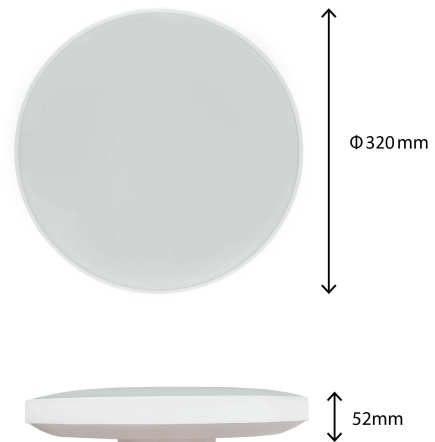

NYMPHEA BLACK & WHITE

SLI031035NW_PW

Dowiedz się
więcej

Plafon NYMPHEA BLACK & WHITE, o mocy 24 W, wysokiej skuteczności świetlnej 117 lm/W. Posiada wysoką klasę szczelności IP54, dzięki czemu doskonale sprawdzi się w miejscach o podwyższonej wilgotności. Świeci światłem o neutralnej - najbardziej uniwersalnej barwie (4000K), która sprawdzi się w pomieszczeniach, z których korzystamy na co dzień, zapewniając komfort podczas codziennych czynności. Przeznaczona do montażu natynkowego. Produkt posiada atest PZH, dzięki czemu można go zastosować do pomieszczeń podwyższonych wymaganiami higienicznymi.

IP54

Moc	24 W	Napięcie	230 V
Strumień świetlny*	2800 lm (360°)	Temperatura barwowa	4000 K
Barwa światła	NW	Kąt rozsyłu światła	115 °
Klasa szczelności	IP54		

Dane techniczne

Kod	SLI031035NW_PW
Moc	24 W
Prąd	175 mA
Napięcie	230 V
Zużycie energii	24 kWh/1000h
Częstotliwość	50 Hz
Klasa ochronności PP	II
Zasilacz w komplecie	+
Współczynnik mocy	0.6
Strumień świetlny użytkowy*	2800 lm (360°)
Strumień świetlny**	1750 lm (360°)
Skuteczność świetlna	117 lm/W
Światłość	1050 cd
Temperatura barwowa	4000 K
Barwa światła	NW
Kąt rozsyłu światła	115 °
RA	>80
Zawiera źródło	+
Jednolitość barw SDCM max	5
Możliwość ściemniania	NIE
Zakres temperatur pracy	-20 +40 °
Trwałość	17000 h
Materiał obudowy	TWORZYWO SZTUCZNE
Klasa szczelności	IP54
Kolor	BIAŁY
Wymiary (AxBxC)	320x52 mm
Do użytku	WEW
Sposób montażu	NATYNKOWY
Zastosowanie	WEW
Made in	PRC