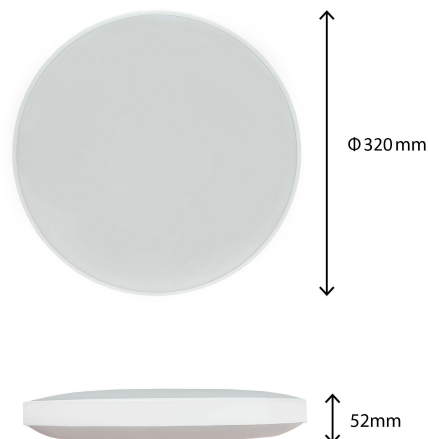

NYMPHEA BLACK & WHITE

SLI031035CW_PW

Dowiedz się
więcej

Plafon NYMPHEA BLACK & WHITE, o mocy 24 W, wysokiej skuteczności świetlnej 119 lm/W. Posiada wysoką klasę szczelności IP54, dzięki czemu doskonale sprawdzi się w miejscach o podwyższonej wilgotności. Świeci światłem o zimnej barwie (6000K), która sprawdzi się w pomieszczeniach, w których musimy być najbardziej skupieni i skoncentrowani, np. na technicznych stanowiskach pracy. Przeznaczona do montażu natynkowego. Produkt posiada atest PZH, dzięki czemu można go zastosować do pomieszczeń podwyższonych wymaganiami higienicznymi.

IP54

Moc	24 W	Napięcie	230 V
Strumień świetlny*	2850 lm (360°)	Temperatura barwowa	6000 K
Barwa światła	CW	Kąt rozsyłu światła	115 °
Klasa szczelności	IP54		

Dane techniczne

Kod	SLI031035CW_PW
Moc	24 W
Prąd	175 mA
Napięcie	230 V
Zużycie energii	24 kWh/1000h
Częstotliwość	50 Hz
Klasa ochronności PP	II
Zasilacz w komplecie	+
Współczynnik mocy	0.6
Strumień świetlny użytkowy*	2850 lm (360°)
Strumień świetlny**	1850 lm (360°)
Skuteczność świetlna	119 lm/W
Światłość	1050 cd
Temperatura barwowa	6000 K
Barwa światła	CW
Kąt rozsyłu światła	115 °
RA	>80
Zawiera źródło	+
Jednolitość barw SDCM max	5
Możliwość ściemniania	NIE
Zakres temperatur pracy	-20 +40 °
Trwałość	17000 h
Materiał obudowy	TWORZYWO SZTUCZNE
Klasa szczelności	IP54
Kolor	BIAŁY
Wymiary (AxBxC)	320x52 mm
Do użytku	WEW
Sposób montażu	NATYNKOWY
Zastosowanie	WEW
Made in	PRC