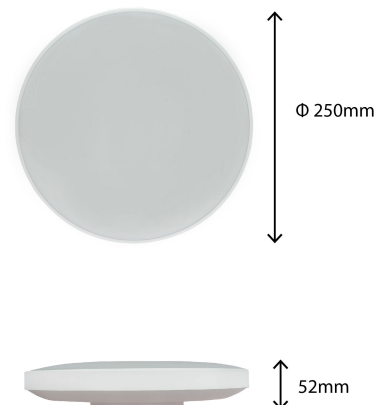

NYMPHEA BLACK & WHITE

SLI031034NW_PW

Dowiedz się
więcej

Plafon NYMPHEA BLACK & WHITE, o mocy 18 W, wysokiej skuteczności świetlnej 111 lm/W. Posiada wysoką klasę szczelności IP54, dzięki czemu doskonale sprawdzi się w miejscach o podwyższonej wilgotności. Świeci światłem o neutralnej - najbardziej uniwersalnej barwie (4000K), która sprawdzi się w pomieszczeniach, z których korzystamy na co dzień, zapewniając komfort podczas codziennych czynności. Przeznaczona do montażu natynkowego. Produkt posiada atest PZH, dzięki czemu można go zastosować do pomieszczeń podwyższonych wymaganiami higienicznymi.

IP54

Moc	18 W	Napięcie	230 V
Strumień świetlny*	2000 lm (360°)	Temperatura barwowa	4000 K
Barwa światła	NW	Kąt rozsyłu światła	115 °
Klasa szczelności	IP54		

Dane techniczne

Kod	SLI031034NW_PW
Moc	18 W
Prąd	125 mA
Napięcie	230 V
Zużycie energii	18 kWh/1000h
Częstotliwość	50 Hz
Klasa ochrony PP	II
Zasilacz w komplecie	+
Współczynnik mocy	0.6
Strumień świetlny użytkowy*	2000 lm (360°)
Strumień świetlny**	1200 lm (360°)
Skuteczność świetlna	111 lm/W
Światłość	760 cd
Temperatura barwowa	4000 K
Barwa światła	NW
Kąt rozsyłu światła	115 °
RA	>80
Zawiera źródło	+
Jednolitość barw SDCM max	5
Możliwość ściemniania	NIE
Zakres temperatur pracy	-20 +40 °
Trwałość	17000 h
Materiał obudowy	TWORZYWO SZTUCZNE
Klasa szczelności	IP54
Kolor	BIAŁY
Wymiary (AxBxC)	250x52 mm
Do użytku	WEW
Sposób montażu	NATYNKOWY
Zastosowanie	WEW
Made in	PRC