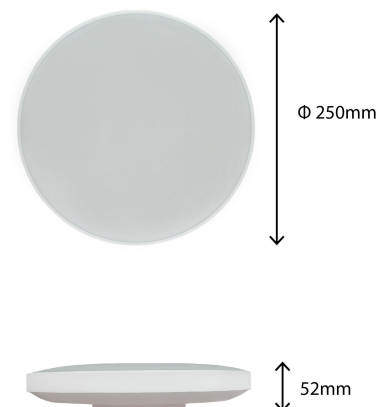

NYMPHEA BLACK & WHITE

SLI031034CW_PW

Dowiedz się
więcej

Plafon NYMPHEA BLACK & WHITE, o mocy 18 W, wysokiej skuteczności świetlnej 114 lm/W. Posiada wysoką klasę szczelności IP54, dzięki czemu doskonale sprawdzi się w miejscach o podwyższonej wilgotności. Świeci światłem o zimnej barwie (6000K), która sprawdzi się w pomieszczeniach, w których musimy być najbardziej skupieni i skoncentrowani, np. na technicznych stanowiskach pracy. Przeznaczona do montażu natynkowego. Produkt posiada atest PZH, dzięki czemu można go zastosować do pomieszczeń podwyższonych wymaganiami higienicznymi.

IP54

Moc	18 W	Napięcie	230 V
Strumień świetlny*	2050 lm (360°)	Temperatura barwowa	6000 K
Barwa światła	CW	Kąt rozsyłu światła	115 °
Klasa szczelności	IP54		

Dane techniczne

Kod	SLI031034CW_PW
Moc	18 W
Prąd	125 mA
Napięcie	230 V
Zużycie energii	18 kWh/1000h
Częstotliwość	50 Hz
Klasa ochrony PP	II
Zasilacz w komplecie	+
Współczynnik mocy	0.6
Strumień świetlny użytkowy*	2050 lm (360°)
Strumień świetlny**	1250 lm (360°)
Skuteczność świetlna	114 lm/W
Światłość	760 cd
Temperatura barwowa	6000 K
Barwa światła	CW
Kąt rozsyłu światła	115 °
RA	>80
Zawiera źródło	+
Jednolitość barw SDCM max	5
Możliwość ściemniania	NIE
Zakres temperatur pracy	-20 +40 °
Trwałość	17000 h
Materiał obudowy	TWORZYWO SZTUCZNE
Klasa szczelności	IP54
Kolor	BIAŁY
Wymiary (AxBxC)	250x52 mm
Do użytku	WEW
Sposób montażu	NATYNKOWY
Zastosowanie	WEW
Made in	PRC