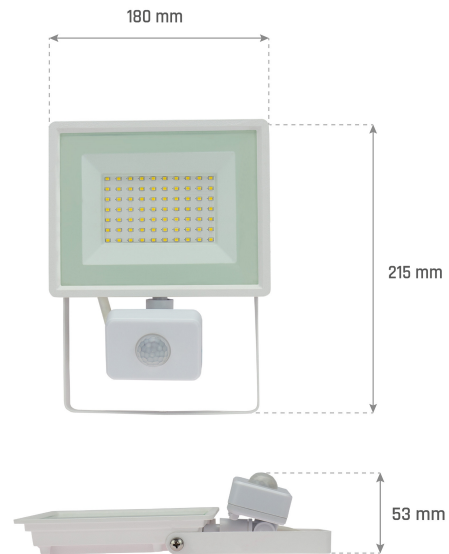

NOCTIS LUX 3

SLI029055WW_CZUJNIK_PW

Dowiedz się
więcej

Naświetlacz NOCTIS LUX 3, o mocy 50 W. Posiada wysoką klasę szczelności IP44, dzięki czemu doskonale sprawdzi się w miejscach o podwyższonej wilgotności. Klasa IK07 zapewnia odporność na uderzenia. Świeci światłem o ciepłej barwie (3000K). Przeznaczona do montażu natynkowego.

IP44

IK07

Moc	50 W	Napięcie	230 V
Strumień świetlny*	4300 lm (120°)	Temperatura barwowa	3000 K
Barwa światła	WW	Kąt rozsyłu światła	100 °
IK	07	Klasa szczelności	IP44

Dane techniczne

Kod	SLI029055WW_CZUJNIK_PW
Moc	50 W
Prąd	220 mA
Napięcie	230 V
Zużycie energii	50 kWh/1000h
Częstotliwość	50 Hz
Klasa ochrony PP	I
Zasilacz w komplecie	+
Współczynnik mocy	0.9
Strumień świetlny użytkowy*	4300 lm (120°)
Strumień świetlny**	4300 lm (360°)
Skuteczność świetlna	86 lm/W
Temperatura barwowa	3000 K
Barwa światła	WW
Kąt rozsyłu światła	100 °
RA	>70
Jednolitość barw SDCM max	5
Możliwość ściemniania	NIE
Zakres temperatur pracy	-20/+40 °
Trwałość	17000 h
Materiał obudowy	ALUMINIUM, GLASS
IK	07
Klasa szczelności	IP44
Kolor	BIAŁY
Wymiary (AxBxC)	180x215x53 mm
Do użytku	ZEW
Sposób montażu	NATYNKOWY
Zastosowanie	EXT
Made in	PRC