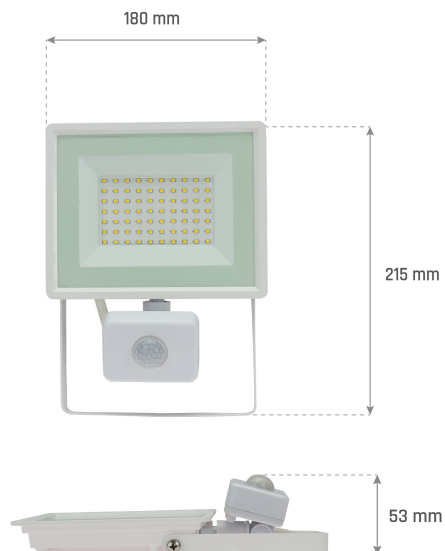

NOCTIS LUX 3

SLI029055NW_CZUJNIK_PW

Dowiedz się
więcej

Naświetlacz NOCTIS LUX 3, o mocy 50 W. Posiada wysoką klasę szczelności IP44, dzięki czemu doskonale sprawdzi się w miejscach o podwyższonej wilgotności. Klasa IK07 zapewnia odporność na uderzenia. Świeci światłem o neutralnej - najbardziej uniwersalnej barwie (4000K), Przeznaczona do montażu natynkowego.

IP44

IK07

Moc	50 W	Napięcie	230 V
Strumień świetlny*	4500 lm (120°)	Temperatura barwowa	4000 K
Barwa światła	NW	Kąt rozsyłu światła	100 °
IK	07	Klasa szczelności	IP44

Dane techniczne

Kod	SLI029055NW_CZUJNIK_PW
Moc	50 W
Prąd	220 mA
Napięcie	230 V
Zużycie energii	50 kWh/1000h
Częstotliwość	50 Hz
Klasa ochrony PP	I
Zasilacz w komplecie	+
Współczynnik mocy	0.9
Strumień świetlny użytkowy*	4500 lm (120°)
Strumień świetlny**	4500 lm (360°)
Skuteczność świetlna	90 lm/W
Temperatura barwowa	4000 K
Barwa światła	NW
Kąt rozsyłu światła	100 °
RA	>70
Jednolitość barw SDCM max	5
Możliwość ściemniania	NIE
Zakres temperatur pracy	-20/+40 °
Trwałość	17000 h
Materiał obudowy	ALUMINIUM, GLASS
IK	07
Klasa szczelności	IP44
Kolor	BIAŁY
Wymiary (AxBxC)	180x215x53 mm
Do użytku	ZEW
Sposób montażu	NATYNKOWY
Zastosowanie	EXT
Made in	PRC