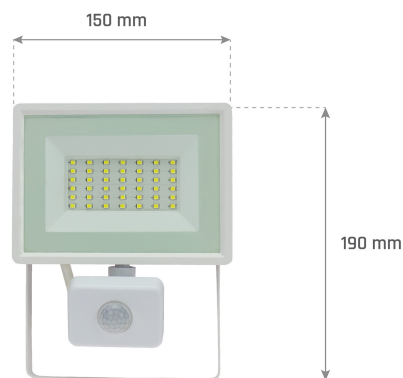

NOCTIS LUX 3

SLI029054WW_CZUJNIK_PW

Dowiedz się
więcej

Naświetlacz NOCTIS LUX 3, o mocy 30 W. Posiada wysoką klasę szczelności IP44, dzięki czemu doskonale sprawdzi się w miejscach o podwyższonej wilgotności. Klasa IK07 zapewnia odporność na uderzenia. Świeci światłem o ciepłej barwie (3000K). Przeznaczona do montażu natynkowego.

IP44

IK07

Moc	30 W	Napięcie	230 V
Strumień świetlny*	2700 lm (120°)	Temperatura barwowa	3000 K
Barwa światła	WW	Kąt rozsyłu światła	100 °
IK	07	Klasa szczelności	IP44

Dane techniczne

Kod	SLI029054WW_CZUJNIK_PW
Moc	30 W
Prąd	130 mA
Napięcie	230 V
Zużycie energii	30 kWh/1000h
Częstotliwość	50 Hz
Klasa ochrony PP	I
Zasilacz w komplecie	+
Współczynnik mocy	0.9
Strumień świetlny użytkowy*	2700 lm (120°)
Strumień świetlny**	2700 lm (360°)
Skuteczność świetlna	90 lm/W
Temperatura barwowa	3000 K
Barwa światła	WW
Kąt rozsyłu światła	100 °
RA	>70
Jednolitość barw SDCM max	5
Możliwość ściemniania	NIE
Zakres temperatur pracy	-20/+40 °
Trwałość	17000 h
Materiał obudowy	ALUMINIUM, GLASS
IK	07
Klasa szczelności	IP44
Kolor	BIAŁY
Wymiary (AxBxC)	150x190x53 mm
Do użytku	ZEW
Sposób montażu	NATYNKOWY
Zastosowanie	EXT
Made in	PRC