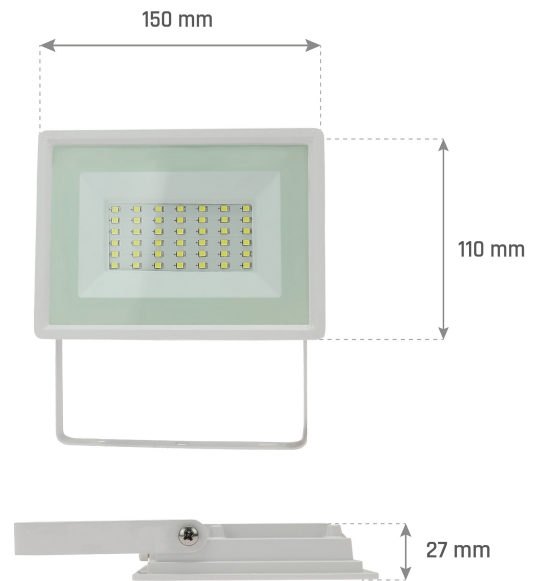

NOCTIS LUX 3

SLI029054NW_PW

Dowiedz się
więcej

Naświetlacz NOCTIS LUX 3, o mocy 30 W. Posiada bardzo wysoką klasę szczelności IP65, zapewniającą ochronę przed wnikaniem pyłu oraz strumieniami wody. Klasa IK07 zapewnia odporność na uderzenia. Świeci światłem o neutralnej - najbardziej uniwersalnej barwie (4000K). Przeznaczona do montażu natynkowego.

IP65

IK07

Moc	30 W	Napięcie	230 V
Strumień świetlny*	2800 lm (120°)	Temperatura barwowa	4000 K
Barwa światła	NW	Kąt rozsyłu światła	100 °
IK	07	Klasa szczelności	IP65

Dane techniczne

Kod	SLI029054NW_PW
Moc	30 W
Prąd	130 mA
Napięcie	230 V
Zużycie energii	30 kWh/1000h
Częstotliwość	50 Hz
Klasa ochrony PP	I
Zasilacz w komplecie	+
Współczynnik mocy	0.9
Strumień świetlny użytkowy*	2800 lm (120°)
Strumień świetlny**	2800 lm (360°)
Skuteczność świetlna	93 lm/W
Temperatura barwowa	4000 K
Barwa światła	NW
Kąt rozsyłu światła	100 °
RA	>70
Jednolitość barw SDCM max	5
Możliwość ściemniania	NIE
Zakres temperatur pracy	-20/+40 °
Trwałość	17000 h
Materiał obudowy	ALUMINIUM, GLASS
IK	07
Klasa szczelności	IP65
Kolor	BIAŁY
Wymiary (AxBxC)	150x110x27 mm
Do użytku	ZEW
Sposób montażu	NATYNKOWY
Zastosowanie	EXT
Made in	PRC