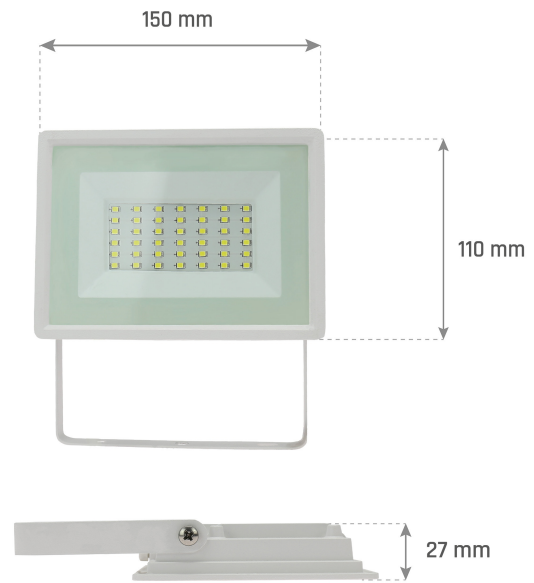

NOCTIS LUX 3

SLI029054CW_PW

Dowiedz się
więcej

Naświetlacz NOCTIS LUX 3, o mocy 30 W. Posiada bardzo wysoką klasę szczelności IP65, zapewniającą ochronę przed wnikaniem pyłu oraz strumieniami wody. Klasa IK07 zapewnia odporność na uderzenia. Świeci światłem o zimnej barwie (6000K). Przeznaczona do montażu natynkowego.

IP65

IK07

Moc	30 W	Napięcie	230 V
Strumień świetlny*	2900 lm (120°)	Temperatura barwowa	6000 K
Barwa światła	CW	Kąt rozsyłu światła	100 °
IK	07	Klasa szczelności	IP65

Dane techniczne

Kod	SLI029054CW_PW
Moc	30 W
Prąd	130 mA
Napięcie	230 V
Zużycie energii	30 kWh/1000h
Częstotliwość	50 Hz
Klasa ochrony PP	I
Zasilacz w komplecie	+
Współczynnik mocy	0.9
Strumień świetlny użytkowy*	2900 lm (120°)
Strumień świetlny**	2900 lm (360°)
Skuteczność świetlna	97 lm/W
Temperatura barwowa	6000 K
Barwa światła	CW
Kąt rozsyłu światła	100 °
RA	>70
Jednolitość barw SDCM max	5
Możliwość ściemniania	NIE
Zakres temperatur pracy	-20/+40 °
Trwałość	17000 h
Materiał obudowy	ALUMINIUM, GLASS
IK	07
Klasa szczelności	IP65
Kolor	BIAŁY
Wymiary (AxBxC)	150x110x27 mm
Do użytku	ZEW
Sposób montażu	NATYNKOWY
Zastosowanie	EXT
Made in	PRC