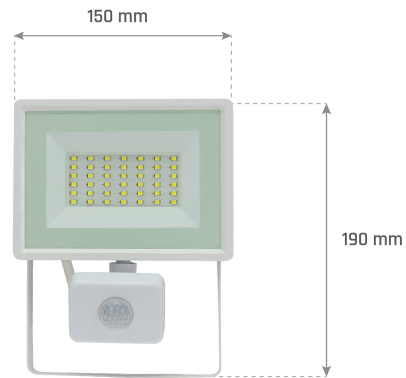

NOCTIS LUX 3

SLI029054CW_CZUJNIK_PW

Dowiedz się
więcej

Naświetlacz NOCTIS LUX 3, o mocy 30 W. Posiada wysoką klasę szczelności IP44, dzięki czemu doskonale sprawdzi się w miejscach o podwyższonej wilgotności. Klasa IK07 zapewnia odporność na uderzenia. Świeci światłem o zimnej barwie (6000K). Przeznaczona do montażu natynkowego.

IP44

IK07

Moc	30 W	Napięcie	230 V
Strumień świetlny*	2900 lm (120°)	Temperatura barwowa	6000 K
Barwa światła	CW	Kąt rozsyłu światła	100 °
IK	07	Klasa szczelności	IP44

Dane techniczne

Kod	SLI029054CW_CZUJNIK_PW
Moc	30 W
Prąd	130 mA
Napięcie	230 V
Zużycie energii	30 kWh/1000h
Częstotliwość	50 Hz
Klasa ochrony PP	I
Zasilacz w komplecie	+
Współczynnik mocy	0.9
Strumień świetlny użytkowy*	2900 lm (120°)
Strumień świetlny**	2900 lm (360°)
Skuteczność świetlna	97 lm/W
Temperatura barwowa	6000 K
Barwa światła	CW
Kąt rozsyłu światła	100 °
RA	>70
Jednolitość barw SDCM max	5
Możliwość ściemniania	NIE
Zakres temperatur pracy	-20/+40 °
Trwałość	17000 h
Materiał obudowy	ALUMINIUM, GLASS
IK	07
Klasa szczelności	IP44
Kolor	BIAŁY
Wymiary (AxBxC)	150x190x53 mm
Do użytku	ZEW
Sposób montażu	NATYNKOWY
Zastosowanie	EXT
Made in	PRC