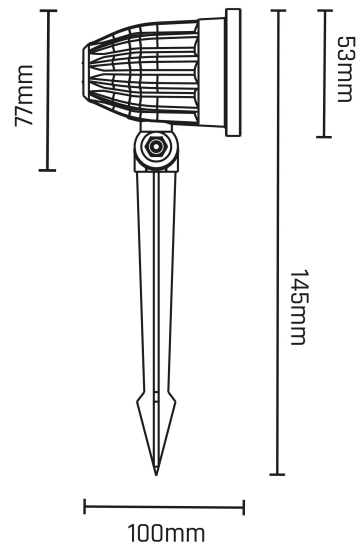

FLORI LIGERO

SLI012017WW_PW

Oprawa oświetleniowa FLORI LIGERO, o mocy 6 W, wysokiej skuteczności świetlnej 100 lm/W. Posiada bardzo wysoką klasę szczelności IP65, zapewniającą ochronę przed wnikaniem pyłu oraz strumieniami wody. Świeci światłem o ciepłej barwie (3000K). Wąski kąt świecenia 40° daje kierunkowe światło, dzięki czemu można lepiej wyeksponować wybrane powierzchnie.

IP65

Moc	6 W	Napięcie	230 V
Strumień świetlny*	600 lm (360°)	Temperatura barwowa	3000 K
Barwa światła	WW	Kąt rozsyłu światła	40 °
Klasa szczelności	IP65		

Dane techniczne

Kod	SLI012017WW_PW
Moc	6 W
Prąd	45 mA
Napięcie	230 V
Zużycie energii	6 kWh/1000h
Częstotliwość	50 Hz
Klasa ochrony PP	II
Współczynnik mocy	0,5
Strumień świetlny użytkowy*	600 lm (360°)
Strumień świetlny**	480 lm (360°)
Skuteczność świetlna	100 lm/W
Temperatura barwowa	3000 K
Barwa światła	WW
Kąt rozsyłu światła	40 °
RA	80
Zawiera źródło	+
Możliwość ściemniania	NIE
Zakres temperatur pracy	-20/+40 °
Trwałość	17000 h
Materiał obudowy	PLASTIC
Klasa szczelności	IP65
Kolor	CZARNY
Wymiary (AxBxC)	53x66x67mm + 145mm spike mm
Do użytku	WEWNĄTRZ,ZEWNĄTRZ
Sposób montażu	GRUNTOWY
Zastosowanie	INT/EXT
Made in	PRC