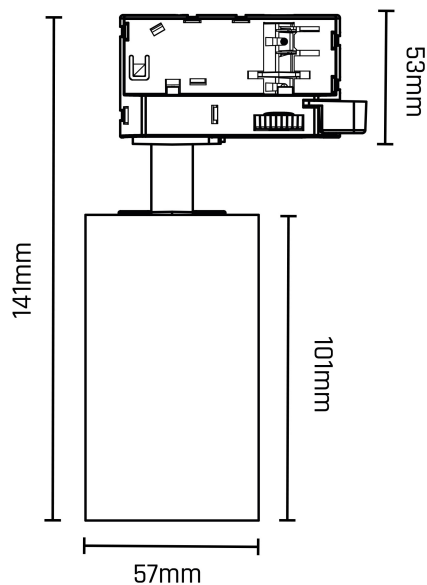

# MADARA ALTRO GU10

SLIP003046

Oprawa oświetleniowa na szynoprzewód MADARA ALTRO GU10 na wymienne źródło światła. Przeznaczona do montażu na szynoprzewód.

Napięcie **250 V**

Klasa szczelności **IP20**

Trzonek **GU10**

## Dane techniczne

Kod	SLIP003046
Napięcie	250 V
Klasa ochronności PP	II
Zawiera źródło	NIE
Zakres temperatur pracy	-20/+40 °
Trwałość	17000 h
Materiał obudowy	ALUMINIUM
Trzonek	GU10
Klasa szczelności	IP20
Kolor	CZARNY
Wymiary (AxBxC)	57x101x141 mm
Do użytku	WEW
Sposób montażu	na szynoprzewód
Zastosowanie	WEW
Made in	PRC
Inne	MAX 8W LED; NO INTENDED FOR HALOGEN ,