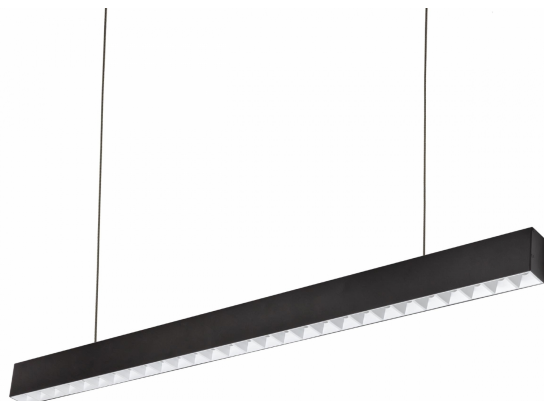

WOJP07028

Leistung **30 W**
Farbtemperatur **4000 K**
Ausstrahlungswinkel **80 °**

Nennspannung **230 V**
Lichtfarbe **Neutral white**
Klasse szczelności **IP20**

Technische Daten:

Produktidentifikator	WOJP07028
Leistung	30 W
Nennstrom	143 mA
Nennspannung	230 V
Energieeffizienzklasse	D
Energieverbrauch	35 kWh/1000h
Frequenz	50HZ Hz
Schutzklasse	I
Netzteil im Set	Ja
Netzteilhersteller	BOKE
Leistungsfaktor	0.93
Nutzbarer Lichtstrom*	4350 lm (360°)
Lichtstrom**	4050 lm (360°)
Lampenlichtausbeute	145 lm/W
Farbtemperatur	4000 K
Lichtfarbe	Neutral white
Ausstrahlungswinkel	80 °
RA	80
Enthält die Leuchtmittel	+
Hersteller von LED-Dioden	SAMSUNG
Gleichmäßigkeit der Farben SDCM max	3
Dimmbar	SMART
Arbeitstemperaturbereich	-20/+40 °
Lebensdauer des Produkts	50000 h
Werkstoff des Gehäuses	ALUMINIUM
Klasa szczelności	IP20
Farbe	Schwarz
Maß (axbxc)	1120X44X74 mm
Zur Verwendung	Innen
Montageart	Deckenleuchte/Pendelleuchte
Anwendung	Innen
Hergestellt in	PL
Andere	L90B10 - 74000h